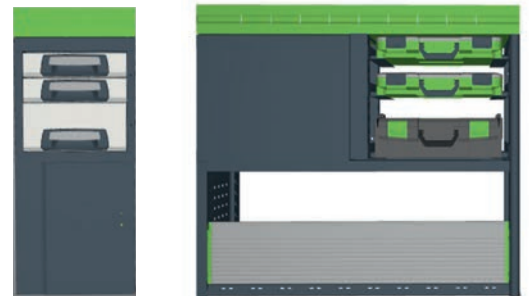

Ausstattung:

- 1 x Bodenholm mit Fittingaufnahme und Aluminiumklappe
- 1 x Querblock mit drei Schubladen zur Schiebetür
- 3 x Kleinteilekoffer
- 1 x Aufsatzwanne

Querblock/Stirnseite